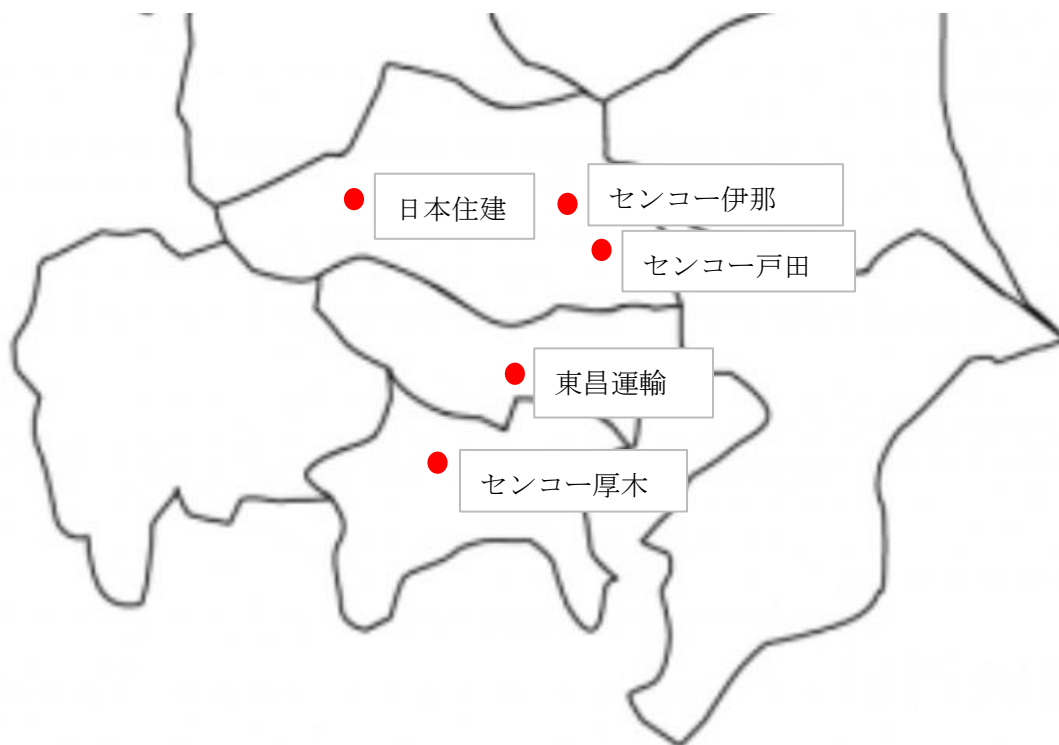

邸別配送の流通拠点(関東地域)

あらかじめ1棟分の部材を配送拠点に運び、そこから建築の工程に応じて、数回に分けて必要な部材を現場へ運搬することができます。

建築現場の近くに資材置きスペースが無い場合や、狭小地での建築に対応しています。費用の一部に補助金が活用できます。

関東地域での邸別配送の流通拠点

ご来場記念品

ご来場の方、皆様にご来場記念品があります。

(受付にて御名刺を頂戴いたします。)

ご入場の際、説明会資料と一緒に受け取りください。