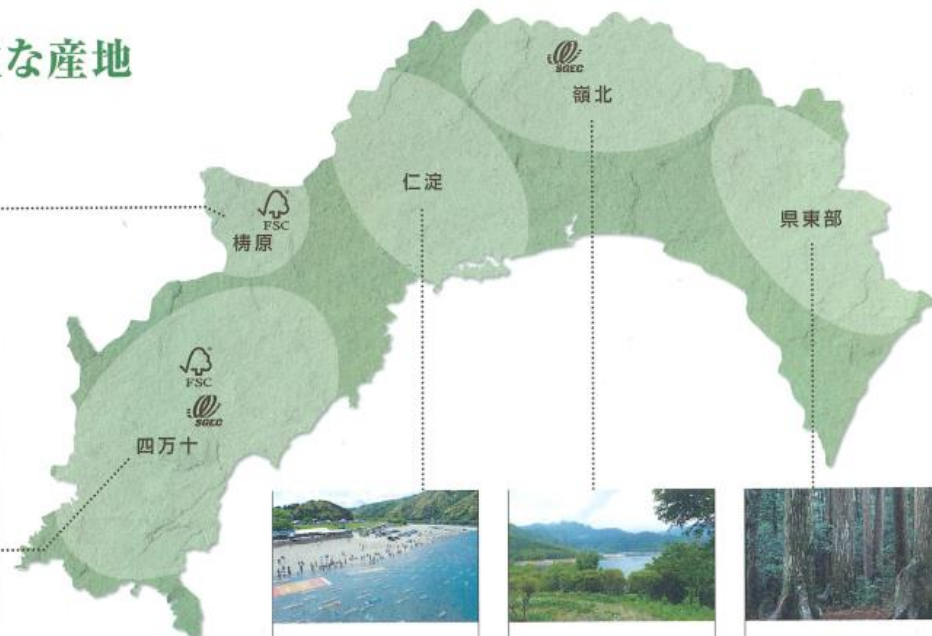

森林率日本一。 森の国・高知の県産材

高知県は海や川のイメージが強い県ですが、県土の84%を林野が占める全国屈指の森林県です。この豊富な森林が清流四万十川や仁淀川の清らかな流れを育み、豊かな自然とその恵みを生み出しています。

● 森林率 **84%*** **全国1位**

● 人工林率 **65%** **全国2位**

資源量
豊富な
土佐材

● スギ生産量(平成27年) **308千m³** **全国12位**

● ヒノキ生産量(平成27年) **192千m³** **全国3位**

*高知県の森林率

高知県は71万haの県土のうち約84%にあたる60万haが森林に覆われ、その森林率は全国1位です。

土佐材の主な産地

梶原

環境再生都市梶原町は四万十川の上流部に位置しております。著名な建築家隈研吾氏の建築物も点在。杉の産地です。

四万十

清流四万十川の流域は、全国的に知られた優良ヒノキの産地です。ヒノキの集成材やインテリアグッズもここから生産されております。

仁淀

平成18年の国の調査で「夏の水遊び利用率」全国1位となった清流仁淀川です。上流部は、自然素材に恵まれたバイオマスの先進地で、中流部は和紙の産地です。

嶺北

吉野川上流部の高知県を代表するスギの産地です。芯材部が淡いピンクで美しい「嶺北スギ」の産地です。古くは大阪城築城にもこの地域の木が使われました。

県東部

銘木ヤナセ杉と共に育ったスギの産地です。馬路村では、柚子の加工品やインテリアグッズ「MONACCA」の生産も行っております。