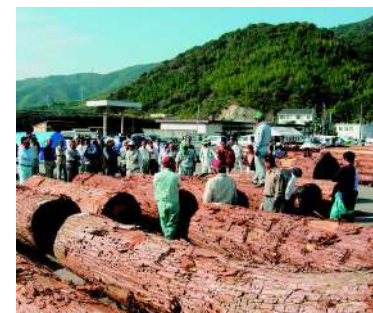

メイドイン高知の木製品

高知県内木材加工業者および木製家具製作者は、高知県立森林技術センターによる性能評価を受けることにより、製品の信頼性や安全性の向上に努めています。森林技術センターは、森林・林業・木材産業に関して総合的に取り組む公設の試験研究機関で、高知県産杉・ヒノキ材の乾燥性能や強度性能の把握、床・壁構造等の構造性能、家具・建具等の強度・耐久性、温熱性能、音響性能など、西日本でも有数の試験設備を有しています。高知県木材協会では、そこから得られた貴重なデータを共有し、ユーザーに、より高品質なメイドイン高知の木製品をお届けできるよう、協力しています。