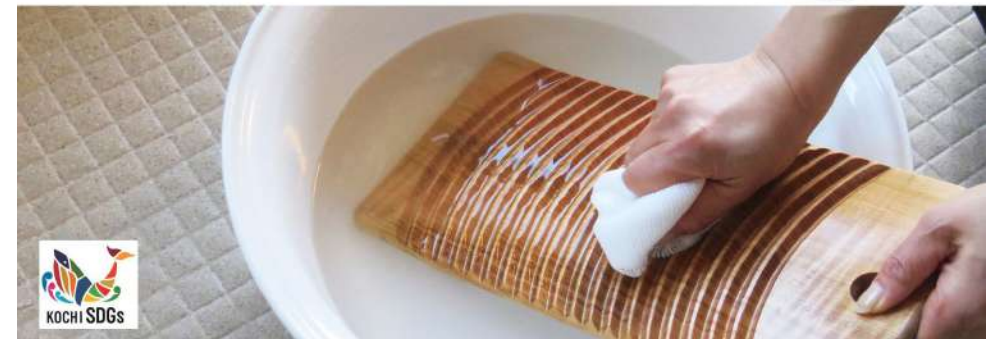

№ 086

国産桜材を有効活用した土佐龍の洗濯板です。衣類を手洗いたい時や靴下やシャツの襟元など部分洗いをしたい時にお勧めの洗濯板です。

耐久性の高さ

家具やフローリング床、カトラリーなど幅広く利用されている桜材は耐久性に優れ水にも強いので、洗濯板としても長くご利用いただけます。(使用後は風通しの良い場所で陰干しして下さい。)

使い勝手の良さ

洗濯物の汚れが落ち易くなるよう、また、出来るだけ生地を傷めないように洗濯板の表面は滑らかなウェーブ型に加工をしています。SSサイズ(携帯型洗濯板)は、小まめな洗浄が必要な布マスクを洗う時などに使いやすいサイズの洗濯板です。