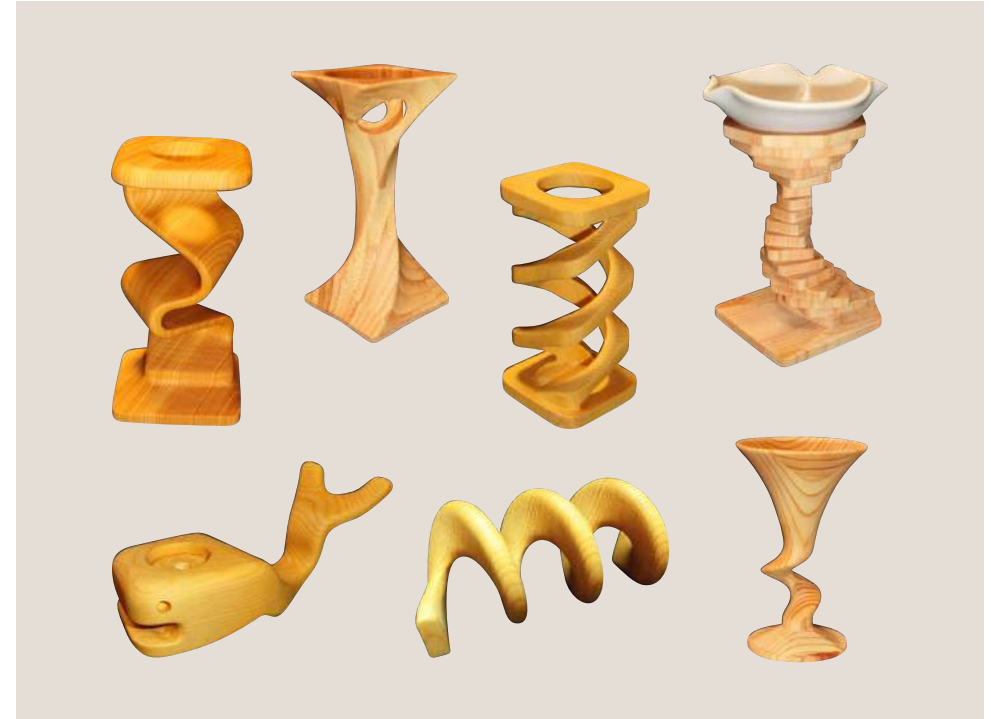

Realize

Tel 090-7141-1515 Fax 0887-55-2620

E-mail toshio.uka@gmail.com

№ 084