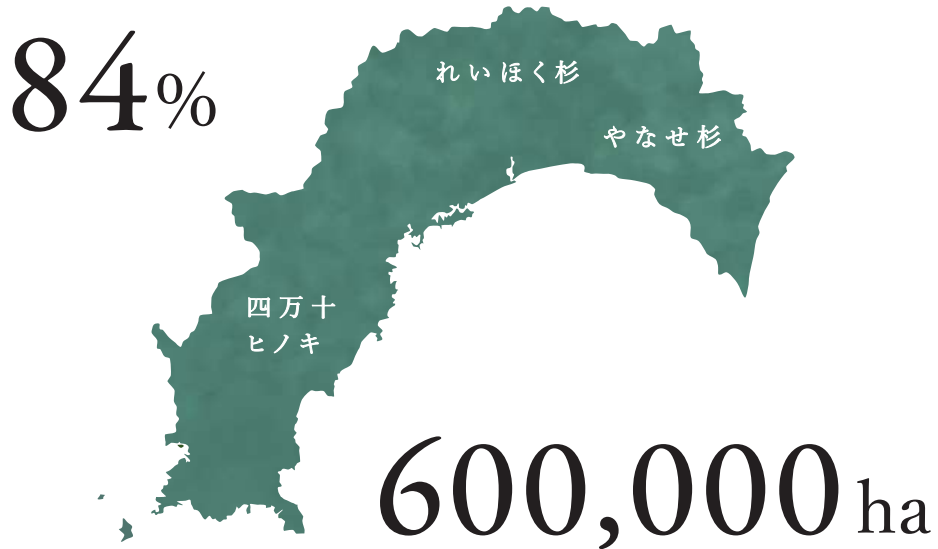

高知の森から生まれた
木のプロダクト

Wooden Products in KOCHI

高知の森から生まれた
木のプロダクト
Wooden Products in KOCHI

高知県の木の話

特性

杉とヒノキは高知を代表する木材です。高知県の長い日照時間や温暖多雨な気候は、森林の生育に適し、古くは大阪城、二条城や江戸城などの建築に御用木として献上されていた歴史があります。県土全体では、標高差による垂直分布の変化により様々な森林が形成されています。そして、この豊富な森林が清流四万十川や仁淀川の清らかな流れを育み、豊かな自然とその恵みを生み出しています。

高知県は面積の84%、約60万haが森林です。これは日本一の森林率です。この森林の65%、約39万haが住宅等に利用するために先人が孫子のために植えた人工林です。人工林は、年間に約270万㎡の木材が成長していますが、実際に伐採し使っているのは、成長量の1/4の65万㎡にとどまっています。

人の手で植えた高知の人工林の面積は、大阪と東京を合わせた面積とほぼ同じ！

390,000 ha

木を使う意義

「木を植えて育てて使い、また植える」という森林の循環利用を進めることで、森林は私たちの生活に欠かすことができない水や空気を育んでくれます。循環が滞れば、健康な森林が維持できず、快適で安心な暮らしを脅かすことになります。木材を利用することは、私たちの暮らしを守ることなのです。